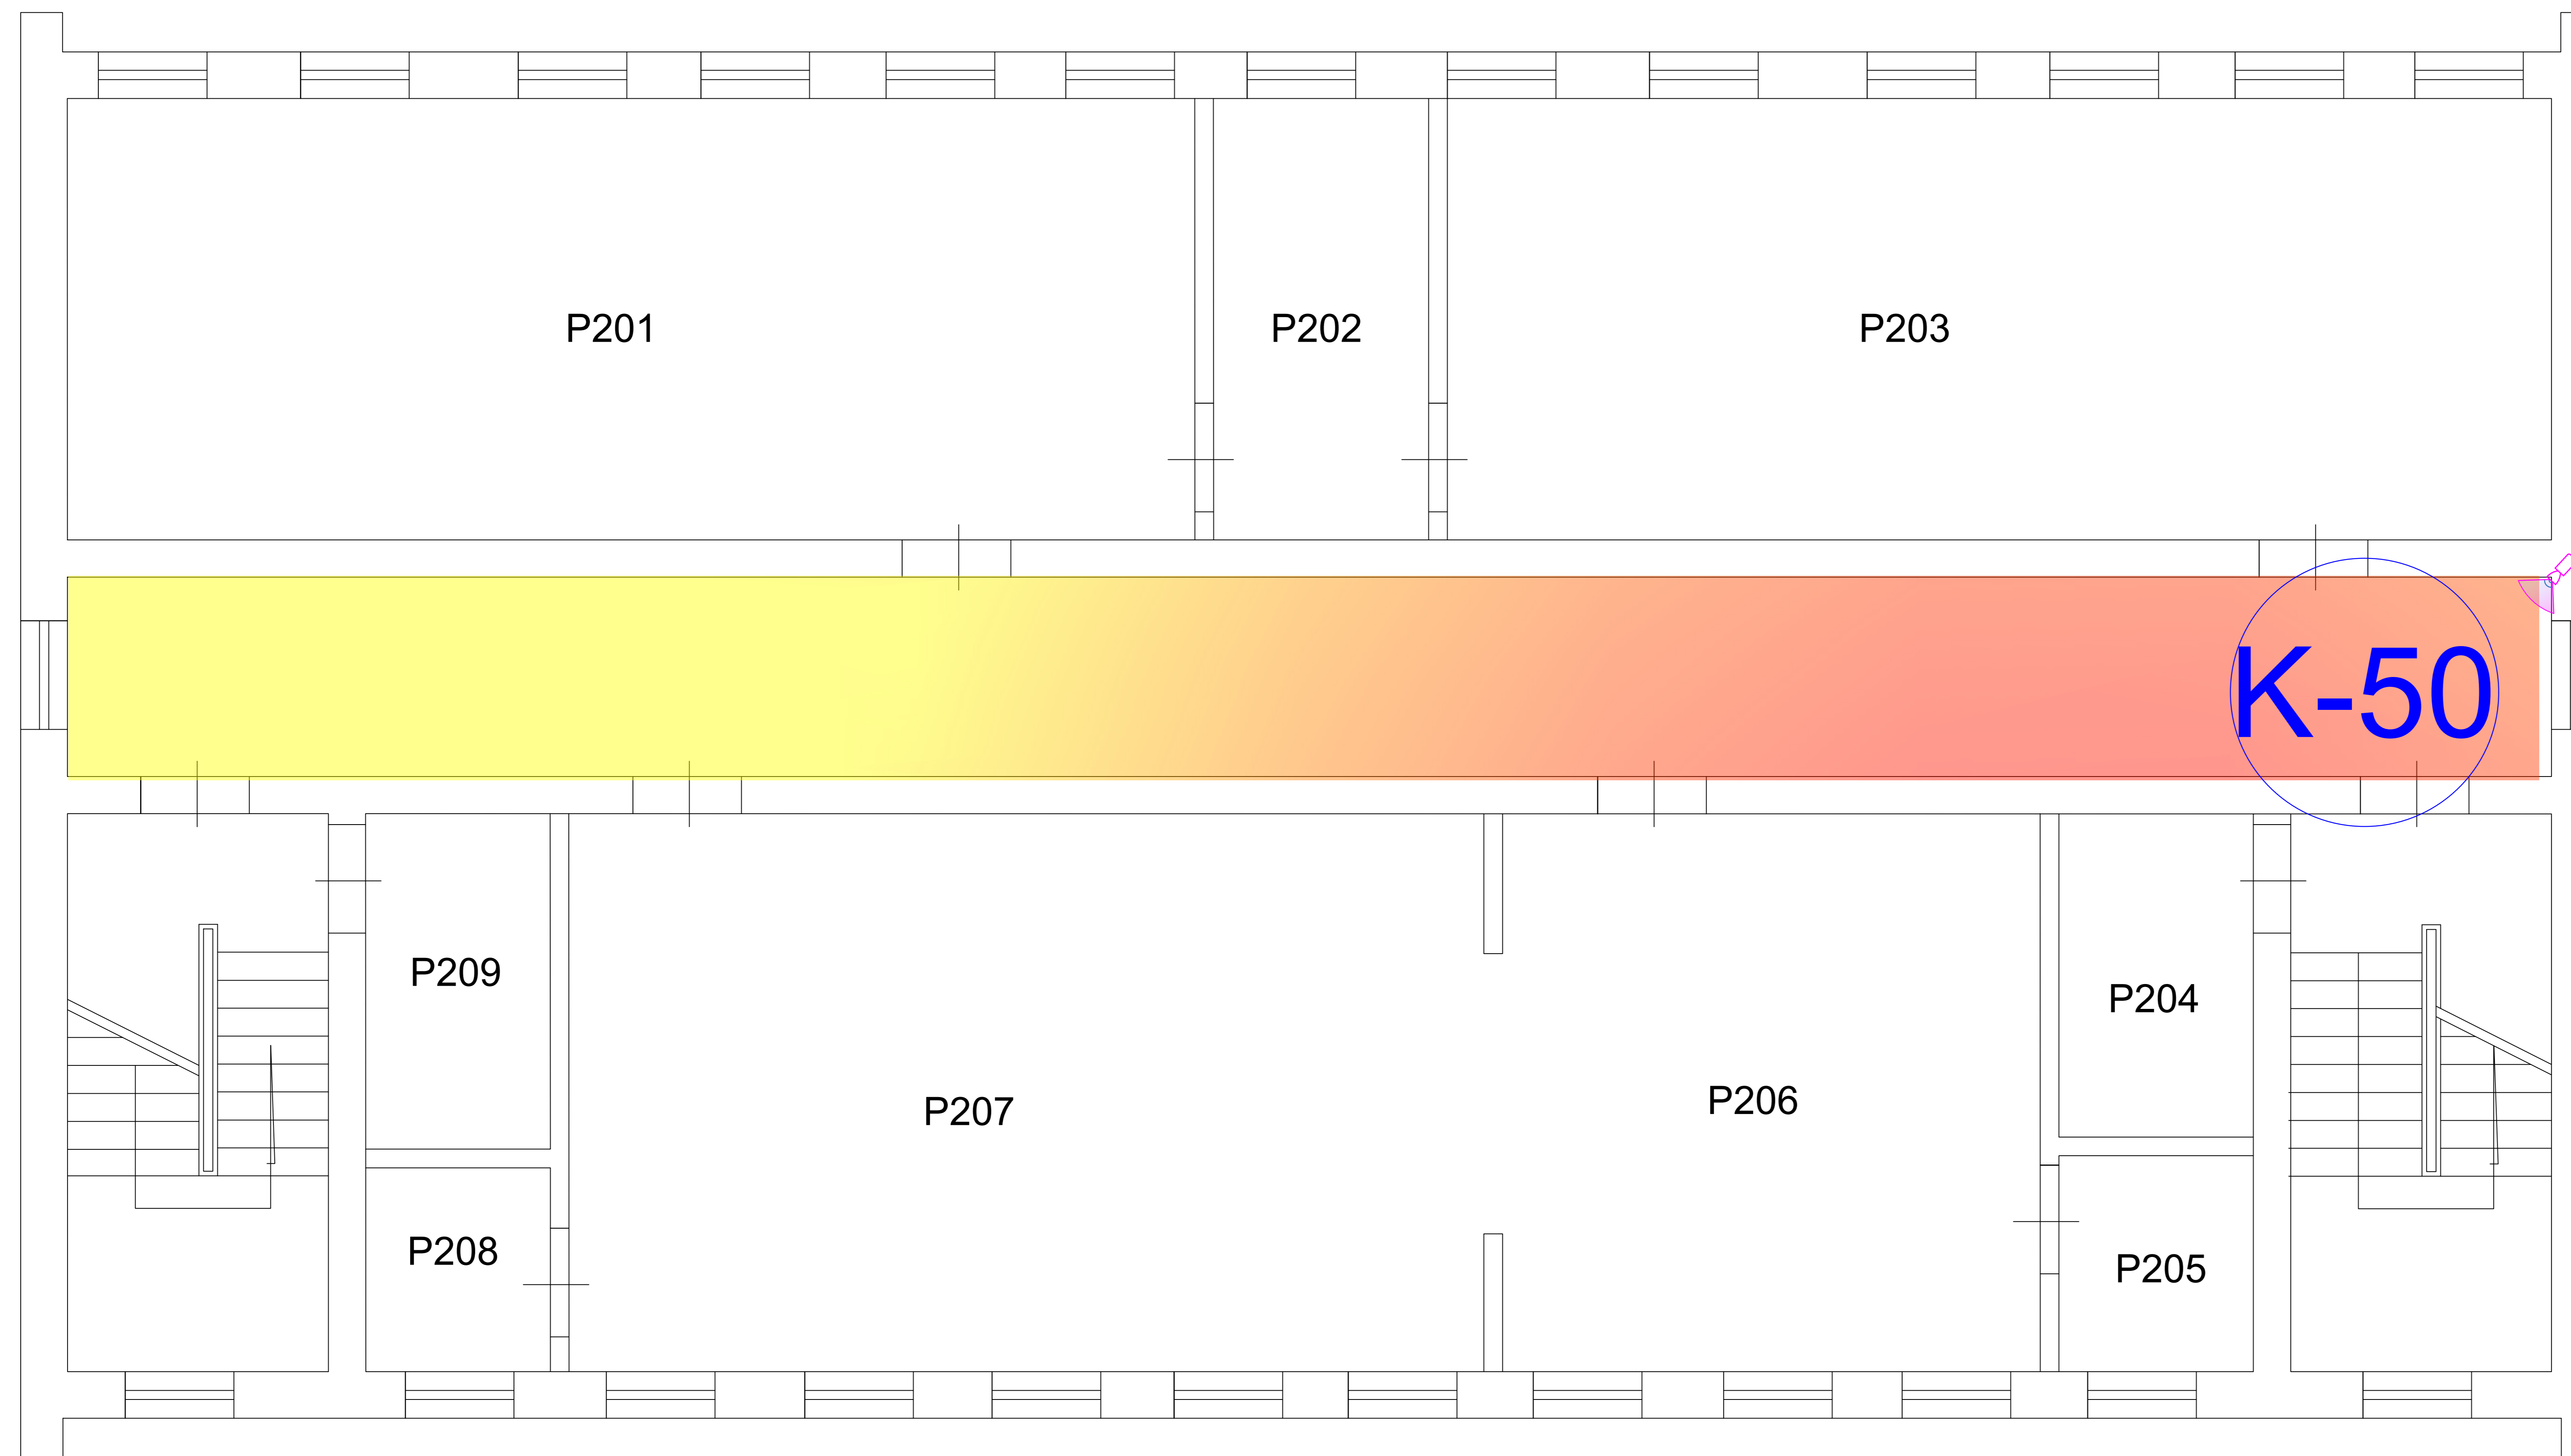

PROFESINIO "P" MOKYMO KORPUSO II AUKŠTO  
PLANAS M 1:100

Patalpų eksplikacija

Pat.Nr.	Patalpa
1	Klasė
2	Pagalbinė patalpa
3	Klasė
4	Pagalbinė patalpa
5	Pagalbinė patalpa
6	Klasė
7	Pagalbinė patalpa
8	Pagalbinė patalpa

2 AUKŠTAS „P“

-  Lauko IP vaizdo stebėjimo kamera - 0vnt.
-  Vidaus IP vaizdo stebėjimo kamera - 1vnt.
-  Esamos vidaus IP vaizdo stebėjimo kamera - 0vnt.
-  Esamos lauko IP vaizdo stebėjimo kamera - 0vnt.